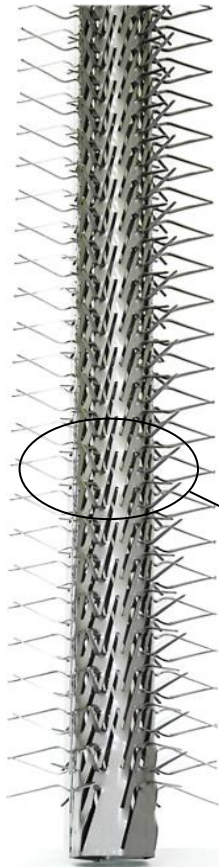

<b>Client</b>	
<b>Référence</b>	C - S27 065 A 20 ABA

650
HU
800
HT

CROSSE	
<b>Modèle</b>	Standard
<b>Matière</b>	Aluminium

TYPE DE LIAISON	
<b>Boulonnage</b>	Aluminium

MONTAGE	
<b>Modèle</b>	Standard
<b>Matière</b>	Aluminium
<b>Longueur contact</b>	40 mm
<b>Nb de Pinces (par Face)</b>	66 x 2 = 132 Pinces
<b>Nb de Faces</b>	6