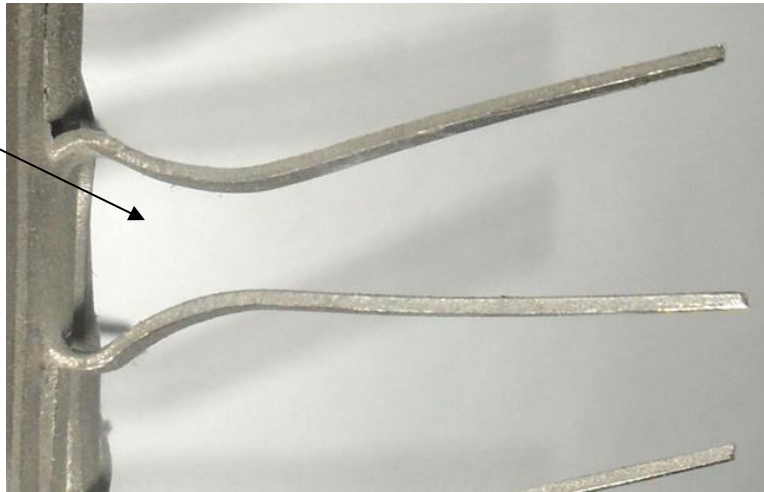

<b>Client</b>	
<b>Référence</b>	C - S27 065 A 20 ABA

650
HU
800
HT

CROSSE	
<b>Modèle</b>	Standard
<b>Matière</b>	Aluminium

TYPE DE LIAISON	
<b>Boulonnage</b>	Aluminium

MONTAGE	
<b>Modèle</b>	Standard
<b>Matière</b>	Aluminium
<b>Longueur contact</b>	40 mm
<b>Nb de Pinces (par Face)</b>	66 x 2 = 132 Pinces
<b>Nb de Faces</b>	6