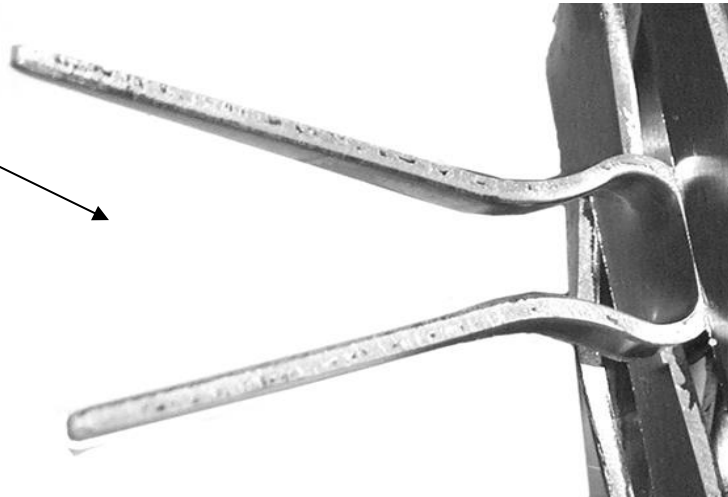

<b>Client</b>	
<b>Référence</b>	C - S57 075 T 10 ABT

750
HU
900
HT

CROSSE	
<b>Modèle</b>	Standard
<b>Matière</b>	Aluminium

TYPE DE LIAISON	
<b>Boulonnage</b>	Titane

MONTAGE	
<b>Modèle</b>	Standard
<b>Matière</b>	Titane
<b>Longueur contact</b>	55 mm
<b>Nb de Pinces (par Face)</b>	36 x 2 = 72 Pinces
<b>Nb de Faces</b>	6