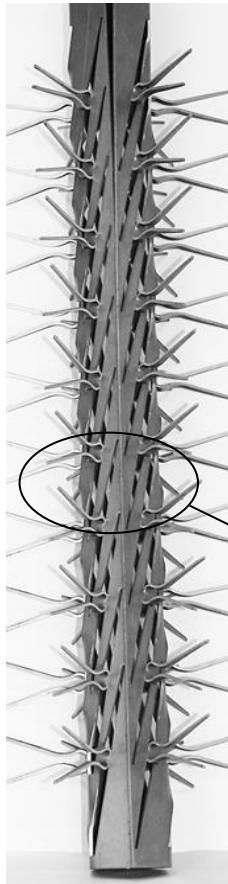

<b>Client</b>	
<b>Référence</b>	C - S57 075 T 10 ABT

750
HU
900
HT

CROSSE	
<b>Modèle</b>	Standard
<b>Matière</b>	Aluminium

TYPE DE LIAISON	
<b>Boulonnage</b>	Titane

MONTAGE	
<b>Modèle</b>	Standard
<b>Matière</b>	Titane
<b>Longueur contact</b>	55 mm
<b>Nb de Pinces (par Face)</b>	36 x 2 = 72 Pinces
<b>Nb de Faces</b>	6