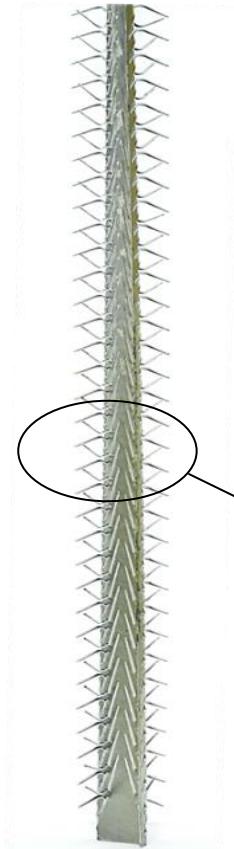

<b>Client</b>	
<b>Référence</b>	C - S00 075 A 15 ARA

750
HU
900
HT

CROSSE	
<b>Modèle</b>	Standard
<b>Matière</b>	Aluminium

TYPE DE LIAISON	
<b>Rivetage</b>	Aluminium

MONTAGE	
<b>Modèle</b>	Standard
<b>Matière</b>	Aluminium
<b>Longueur contact</b>	30 mm
<b>Nb de Pinces (par Face)</b>	34 x 2 = 68 Pinces
<b>Nb de Faces</b>	2