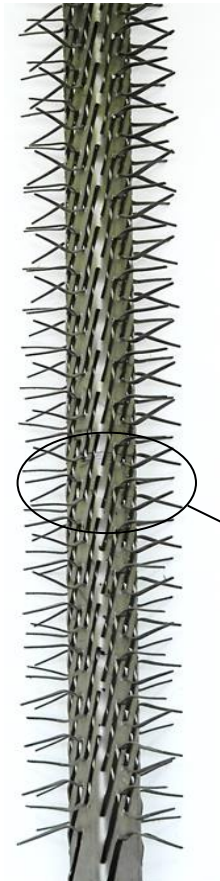

<b>Client</b>	
<b>Référence</b>	C - S26 075 T 10

750
HU
900
HT

CROSSE	
<b>Modèle</b>	Standard
<b>Matière</b>	Aluminium

TYPE DE LIAISON	
<b>Rivetage</b>	Aluminium

MONTAGE	
<b>Modèle</b>	Standard
<b>Matière</b>	Titane
<b>Longueur contact</b>	40 mm
<b>Nb de Pinces (par Face)</b>	26 x 4 = 104 Pinces
<b>Nb de Faces</b>	4