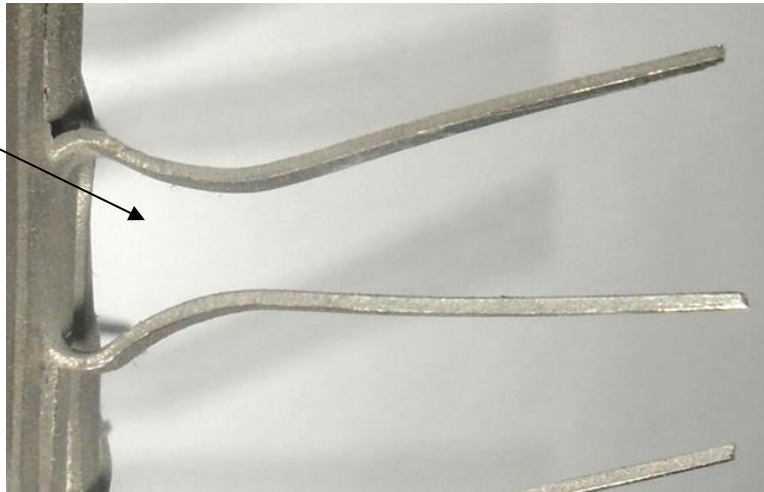

<b>Client</b>	
<b>Référence</b>	C - S26 075 T 10

750
HU
900
HT

CROSSE	
<b>Modèle</b>	Standard
<b>Matière</b>	Aluminium

TYPE DE LIAISON	
<b>Rivetage</b>	Aluminium

MONTAGE	
<b>Modèle</b>	Standard
<b>Matière</b>	Titane
<b>Longueur contact</b>	40 mm
<b>Nb de Pinces (par Face)</b>	26 x 4 = 104 Pinces
<b>Nb de Faces</b>	4