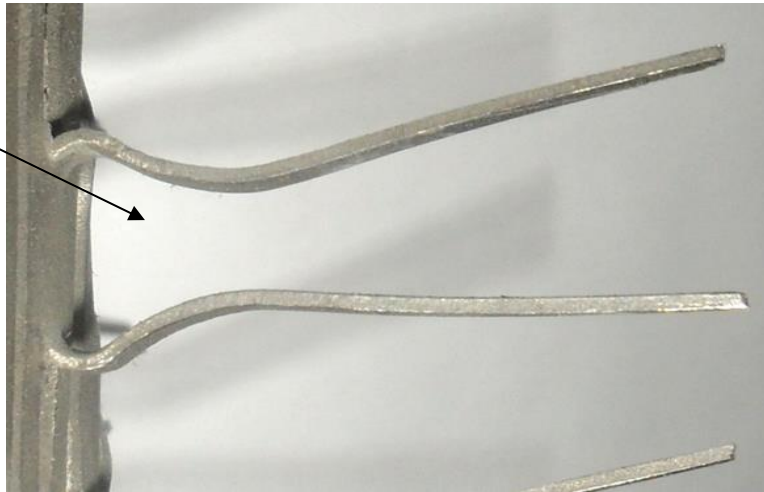

<b>Client</b>	
<b>Référence</b>	C - S26 075 T 10 TS

750
HU
900
HT

CROSSE	
<b>Modèle</b>	Standard
<b>Matière</b>	Titane

TYPE DE LIAISON	
<b>Soudage</b>	Titane

MONTAGE	
<b>Modèle</b>	Standard
<b>Matière</b>	Titane
<b>Longueur contact</b>	40 mm
<b>Nb de Pinces (par Face)</b>	26 x 4 = 104 Pinces
<b>Nb de Faces</b>	4