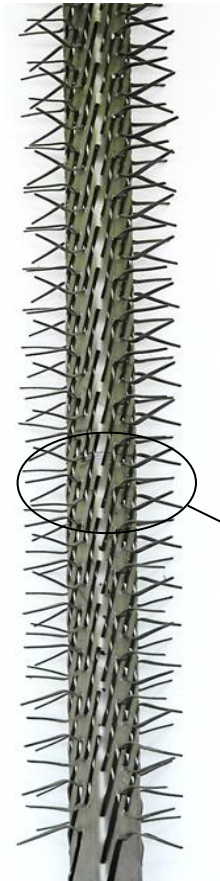

<b>Client</b>	
<b>Référence</b>	C - S26 075 T 10 TS

750
HU
900
HT

CROSSE	
<b>Modèle</b>	Standard
<b>Matière</b>	Titane

TYPE DE LIAISON	
<b>Soudage</b>	Titane

MONTAGE	
<b>Modèle</b>	Standard
<b>Matière</b>	Titane
<b>Longueur contact</b>	40 mm
<b>Nb de Pinces (par Face)</b>	26 x 4 = 104 Pinces
<b>Nb de Faces</b>	4