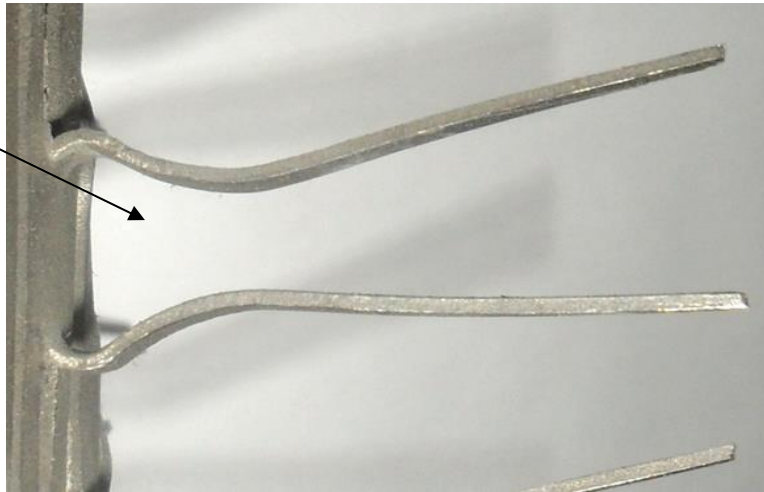

<b>Client</b>	
<b>Référence</b>	C - S25 065 T 10 ABA

650
HU
800
HT

CROSSE	
<b>Modèle</b>	Standard
<b>Matière</b>	Aluminium

TYPE DE LIAISON	
<b>Boulonnage</b>	Aluminium

MONTAGE	
<b>Modèle</b>	Standard
<b>Matière</b>	Titane
<b>Longueur contact</b>	40 mm
<b>Nb de Pinces (par Face)</b>	11 x 4 = 44 Pinces
<b>Nb de Faces</b>	4