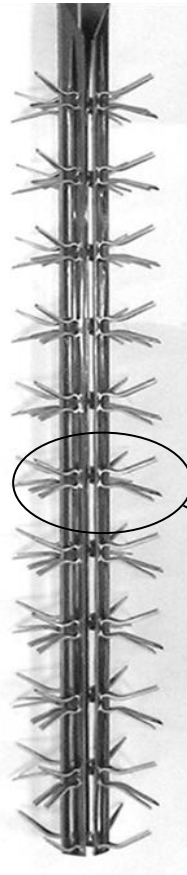

Client	
Référence	C - Y56 075 A 20

750
HU
900
HT

CROSSE	
Modèle	Standard
Matière	Aluminium

TYPE DE LIAISON	
Rivetage	Aluminium

MONTAGE	
Modèle	Standard
Matière	Aluminium
Longueur contact	45 mm
Nb de Pincettes (par Face)	11 x (4) = 44 pincettes
Nb de Faces	4