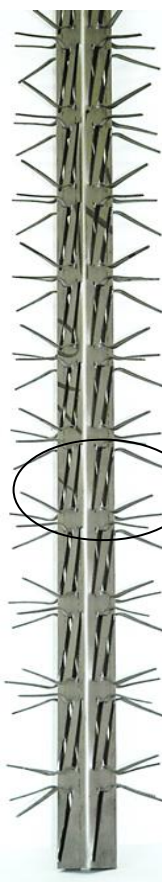

<b>Client</b>	
<b>Référence</b>	C - S06 065 T 07 ABA

650
HU
800
HT

CROSSE	
<b>Modèle</b>	Standard
<b>Matière</b>	Aluminium

TYPE DE LIAISON	
<b>Boulonnage</b>	Aluminium

MONTAGE	
<b>Modèle</b>	Standard
<b>Matière</b>	Titane
<b>Longueur contact</b>	30 mm
<b>Nb de Pinces (par Face)</b>	28 x 4 = 112 Pincés
<b>Nb de Faces</b>	4

<b>Poids unitaire :</b>		<b>kg</b>
-------------------------	--	-----------

Indice	Date	Validation