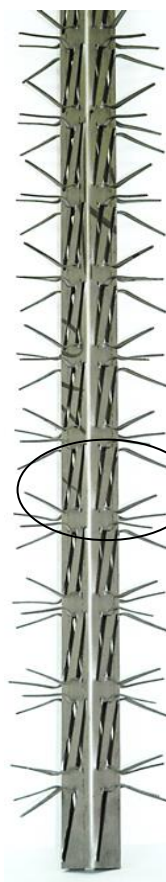

<b>Client</b>	
<b>Référence</b>	C - S06 065 T 07 ABT

650
HU
800
HT

CROSSE	
<b>Modèle</b>	Standard
<b>Matière</b>	Aluminium

TYPE DE LIAISON	
<b>Boulonnage</b>	Titane

MONTAGE	
<b>Modèle</b>	Standard
<b>Matière</b>	Titane
<b>Longueur contact</b>	30 mm
<b>Nb de Pinces (par Face)</b>	28 x 4 = 112 Pinces
<b>Nb de Faces</b>	4

<b>Poids unitaire :</b>		<b>kg</b>
-------------------------	--	-----------

Indice	Date	Validation