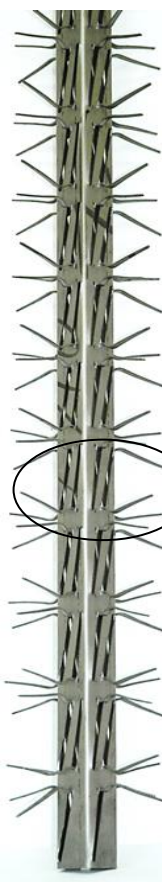

<b>Client</b>	
<b>Référence</b>	C - S06 100 T 07 ABT

1000
HU
1150
HT

CROSSE	
<b>Modèle</b>	Standard
<b>Matière</b>	Aluminium

TYPE DE LIAISON	
<b>Boulonnage</b>	Titane

MONTAGE	
<b>Modèle</b>	Standard
<b>Matière</b>	Titane
<b>Longueur contact</b>	30 mm
<b>Nb de Pinces (par Face)</b>	45 x 4 = 180 Pincés
<b>Nb de Faces</b>	4

<b>Poids unitaire :</b>		<b>kg</b>
-------------------------	--	-----------

Indice	Date	Validation