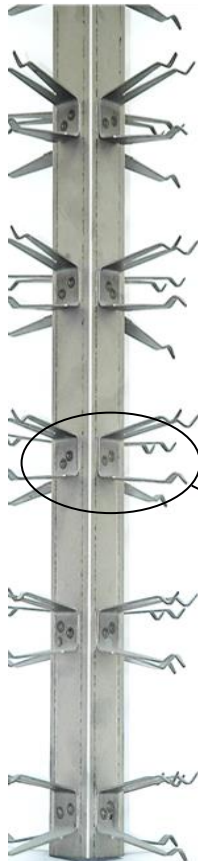

<b>Client</b>	
<b>Référence</b>	C - YG56 075 T 12 TS

750
HU
900
HT

CROSSE	
<b>Modèle</b>	Standard
<b>Matière</b>	Titane

TYPE DE LIAISON	
<b>Soudage</b>	Titane

MONTAGE	
<b>Modèle</b>	Standard
<b>Matière</b>	Titane
<b>Longueur contact</b>	70 mm
<b>Nb de Pincés (par Face)</b>	14 x 4 = 56 Pincés
<b>Nb de Faces</b>	4