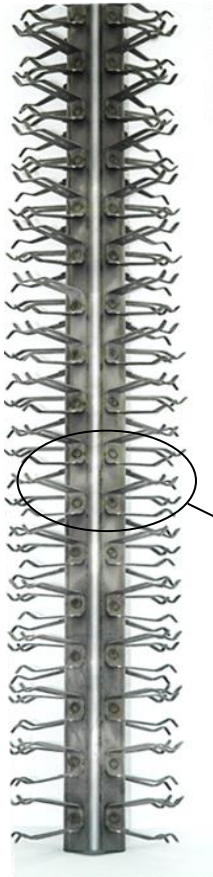

<b>Client</b>	
<b>Référence</b>	C - Y36 075 T 10 ABA

750
HU
900
HT

CROSSE	
<b>Modèle</b>	Standard
<b>Matière</b>	Aluminium

TYPE DE LIAISON	
<b>Boulonnage</b>	Aluminium

MONTAGE	
<b>Modèle</b>	Standard
<b>Matière</b>	Titane
<b>Longueur contact</b>	45 mm
<b>Nb de Pinces (par Face)</b>	23 x 4 = 92 Pinces
<b>Nb de Faces</b>	4