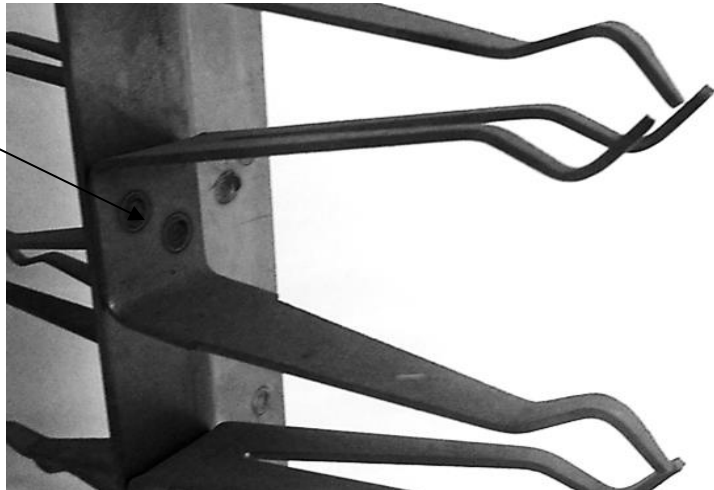

<b>Client</b>	
<b>Référence</b>	C - Y26 065 T 10 TBT

650
HU
800
HT

CROSSE	
<b>Modèle</b>	Standard
<b>Matière</b>	Titane

TYPE DE LIAISON	
<b>Boulonnage</b>	Titane

MONTAGE	
<b>Modèle</b>	Standard
<b>Matière</b>	Titane
<b>Longueur contact</b>	45 mm
<b>Nb de Pinces (par Face)</b>	24 x 4 = 96 Pinces
<b>Nb de Faces</b>	4