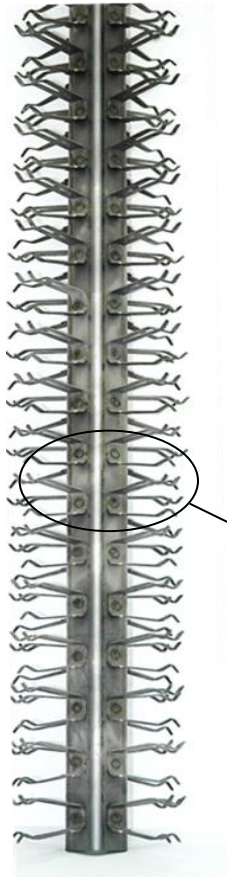

<b>Client</b>	
<b>Référence</b>	C - Y26 065 T 10 TBT

650
HU
800
HT

CROSSE	
<b>Modèle</b>	Standard
<b>Matière</b>	Titane

TYPE DE LIAISON	
<b>Boulonnage</b>	Titane

MONTAGE	
<b>Modèle</b>	Standard
<b>Matière</b>	Titane
<b>Longueur contact</b>	45 mm
<b>Nb de Pinces (par Face)</b>	24 x 4 = 96 Pinces
<b>Nb de Faces</b>	4