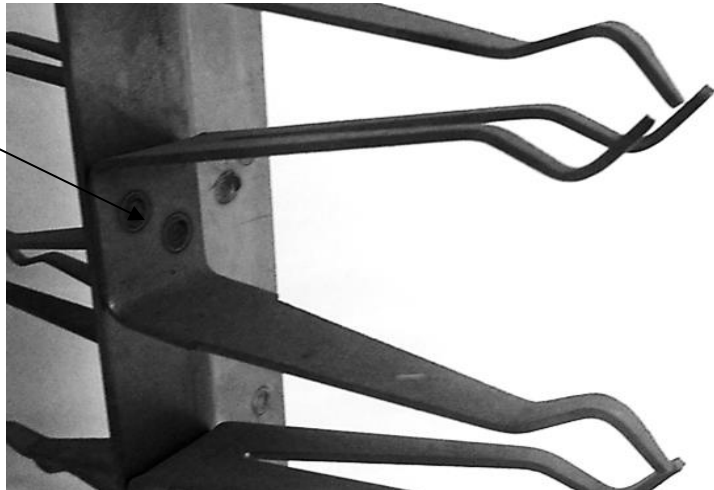

<b>Client</b>	
<b>Référence</b>	C - Y26 075 T 10 CBT

750
HU
900
HT

CROSSE	
<b>Modèle</b>	Standard
<b>Matière</b>	Cuivre

TYPE DE LIAISON	
<b>Boulonnage</b>	Titane

MONTAGE	
<b>Modèle</b>	Standard
<b>Matière</b>	Titane
<b>Longueur contact</b>	45 mm
<b>Nb de Pinces (par Face)</b>	28 x 4 = 112 Pinces
<b>Nb de Faces</b>	4