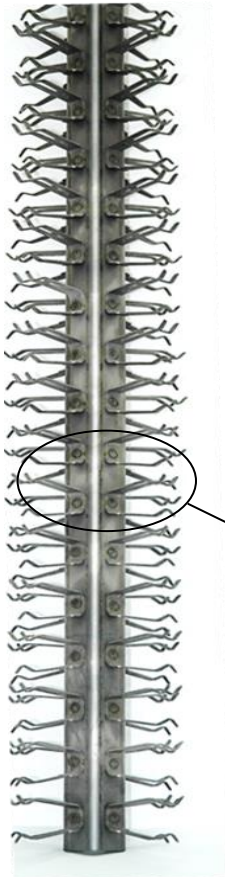

<b>Client</b>	
<b>Référence</b>	C - Y26 075 T 10 CBT

750
HU
900
HT

CROSSE	
<b>Modèle</b>	Standard
<b>Matière</b>	Cuivre

TYPE DE LIAISON	
<b>Boulonnage</b>	Titane

MONTAGE	
<b>Modèle</b>	Standard
<b>Matière</b>	Titane
<b>Longueur contact</b>	45 mm
<b>Nb de Pinces (par Face)</b>	28 x 4 = 112 Pinces
<b>Nb de Faces</b>	4