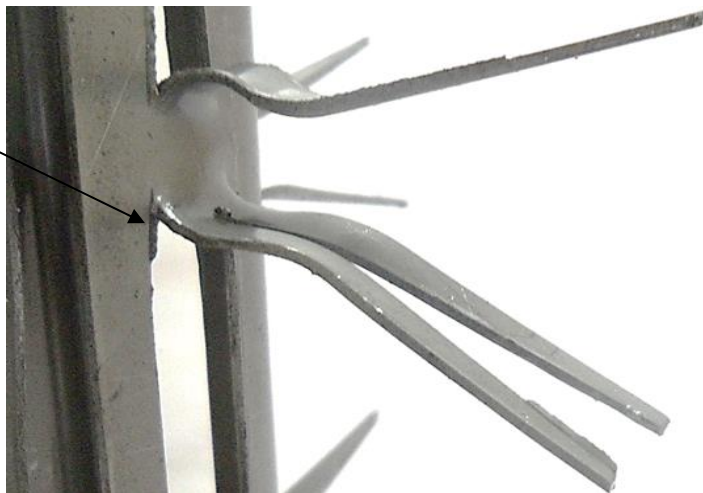

<b>Client</b>	
<b>Référence</b>	C - Y40 075 T 10 ABT

750
HU
900
HT

CROSSE	
<b>Modèle</b>	Standard
<b>Matière</b>	Aluminium

TYPE DE LIAISON	
<b>Boulonnage</b>	Titane

MONTAGE	
<b>Modèle</b>	Standard
<b>Matière</b>	Titane
<b>Longueur contact</b>	35 mm
<b>Nb de Pinces (par Face)</b>	14 x 2 = 28 Pinces
<b>Nb de Faces</b>	2