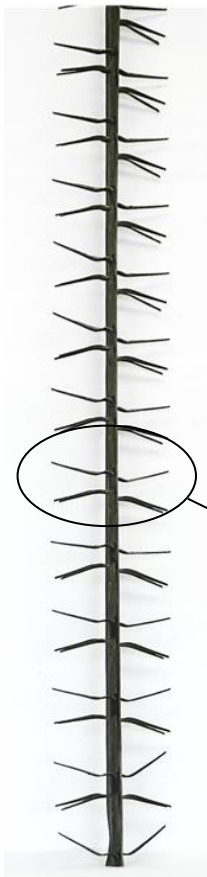

<b>Client</b>	
<b>Référence</b>	C - Y40 075 T 10 ABT

750
HU
900
HT

CROSSE	
<b>Modèle</b>	Standard
<b>Matière</b>	Aluminium

TYPE DE LIAISON	
<b>Boulonnage</b>	Titane

MONTAGE	
<b>Modèle</b>	Standard
<b>Matière</b>	Titane
<b>Longueur contact</b>	35 mm
<b>Nb de Pinces (par Face)</b>	14 x 2 = 28 Pinces
<b>Nb de Faces</b>	2