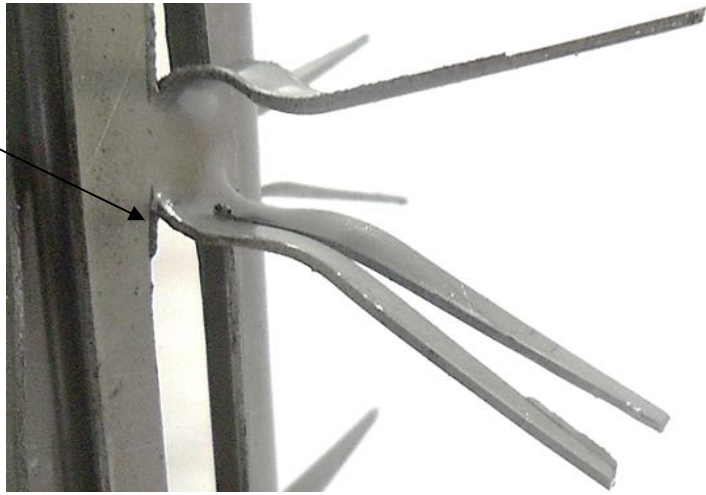

<b>Client</b>	
<b>Référence</b>	C - Y40 075 T 10 TBT

750
HU
900
HT

CROSSE	
<b>Modèle</b>	Standard
<b>Matière</b>	Titane

TYPE DE LIAISON	
<b>Boulonnage</b>	Titane

MONTAGE	
<b>Modèle</b>	Standard
<b>Matière</b>	Titane
<b>Longueur contact</b>	35 mm
<b>Nb de Pinces (par Face)</b>	14 x 2 = 28 Pinces
<b>Nb de Faces</b>	2