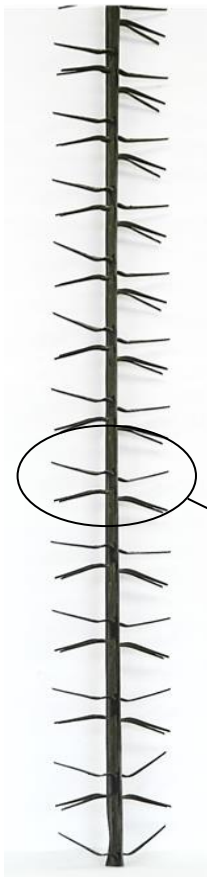

<b>Client</b>	
<b>Référence</b>	C - Y40 075 T 10 TBT

750
HU
900
HT

CROSSE	
<b>Modèle</b>	Standard
<b>Matière</b>	Titane

TYPE DE LIAISON	
<b>Boulonnage</b>	Titane

MONTAGE	
<b>Modèle</b>	Standard
<b>Matière</b>	Titane
<b>Longueur contact</b>	35 mm
<b>Nb de Pinces (par Face)</b>	14 x 2 = 28 Pinces
<b>Nb de Faces</b>	2