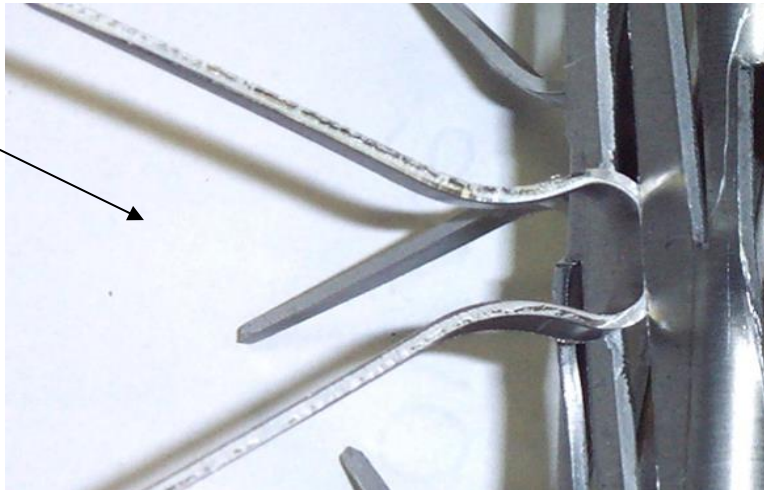

<b>Client</b>	
<b>Référence</b>	C - S70 075 A 20 ARA

750
HU
900
HT

CROSSE	
<b>Modèle</b>	Standard
<b>Matière</b>	Aluminium

TYPE DE LIAISON	
<b>Rivetage</b>	Aluminium

MONTAGE	
<b>Modèle</b>	Standard
<b>Matière</b>	Aluminium
<b>Longueur contact</b>	65 mm
<b>Nb de Pinces (par Face)</b>	9 x 2 = 18 Pinces
<b>Nb de Faces</b>	2