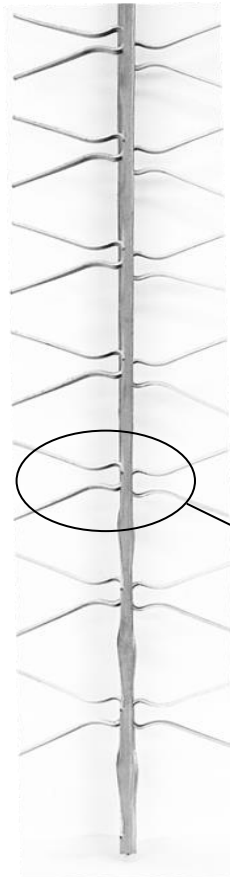

<b>Client</b>	
<b>Référence</b>	C - S70 075 A 20 ARA

750
HU
900
HT

CROSSE	
<b>Modèle</b>	Standard
<b>Matière</b>	Aluminium

TYPE DE LIAISON	
<b>Rivetage</b>	Aluminium

MONTAGE	
<b>Modèle</b>	Standard
<b>Matière</b>	Aluminium
<b>Longueur contact</b>	65 mm
<b>Nb de Pinces (par Face)</b>	9 x 2 = 18 Pinces
<b>Nb de Faces</b>	2