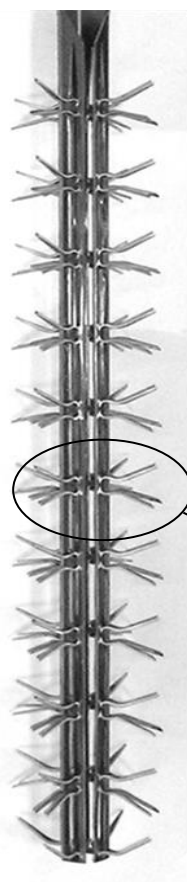

<b>Client</b>	
<b>Référence</b>	C - Y56 085 T 10 ABA

850
HU
1000
HT

CROSSE	
<b>Modèle</b>	Standard
<b>Matière</b>	Aluminium

TYPE DE LIAISON	
<b>Boulonnage</b>	Aluminium

MONTAGE	
<b>Modèle</b>	Standard
<b>Matière</b>	Titane
<b>Longueur contact</b>	45 mm
<b>Nb de Pinces (par Face)</b>	13 x (4) = 52 pinces
<b>Nb de Faces</b>	4

<b>Poids unitaire :</b>		<b>kg</b>
-------------------------	--	-----------

Indice	Date	Validation