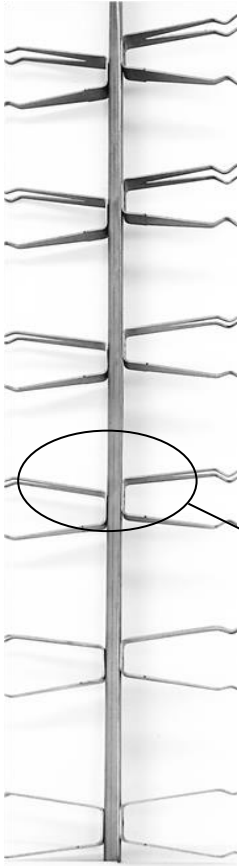

<b>Client</b>	
<b>Référence</b>	C - YG100 065 A 20 ARA

650
HU
800
HT

CROSSE	
<b>Modèle</b>	Standard
<b>Matière</b>	Aluminium

TYPE DE LIAISON	
<b>Rivetage</b>	Aluminium

MONTAGE	
<b>Modèle</b>	Standard
<b>Matière</b>	Aluminium
<b>Longueur contact</b>	70 mm
<b>Nb de Pinces (par Face)</b>	6 x 2 = 12 Pinces
<b>Nb de Faces</b>	2