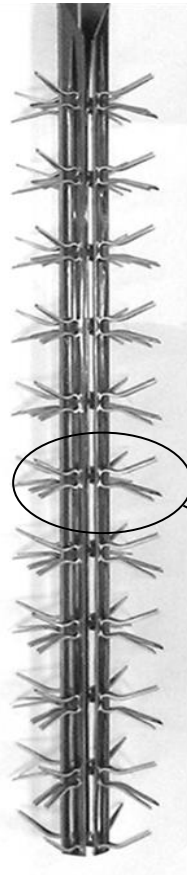

<b>Client</b>	
<b>Référence</b>	C - Y56 100 T 10 ABA

1000
HU
1150
HT

CROSSE	
<b>Modèle</b>	Standard
<b>Matière</b>	Aluminium

TYPE DE LIAISON	
<b>Boulonnage</b>	Aluminium

MONTAGE	
<b>Modèle</b>	Standard
<b>Matière</b>	Titane
<b>Longueur contact</b>	45 mm
<b>Nb de Pinces (par Face)</b>	16 x (4) = 64 pinces
<b>Nb de Faces</b>	4

<b>Poids unitaire :</b>		<b>kg</b>
-------------------------	--	-----------

Indice	Date	Validation