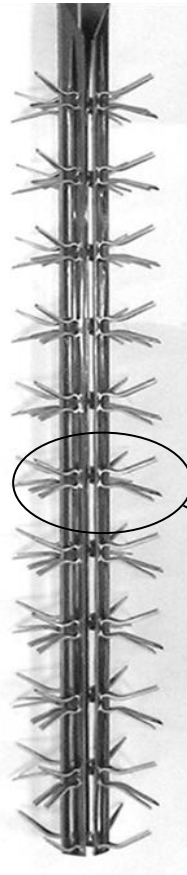

<b>Client</b>	
<b>Référence</b>	C - Y56 100 T 10 TBT

1000
HU
1150
HT

CROSSE	
<b>Modèle</b>	Standard
<b>Matière</b>	Titane

TYPE DE LIAISON	
<b>Boulonnage</b>	Titane

MONTAGE	
<b>Modèle</b>	Standard
<b>Matière</b>	Titane
<b>Longueur contact</b>	45 mm
<b>Nb de Pinces (par Face)</b>	16 x (4) = 64 pinces
<b>Nb de Faces</b>	4

<b>Poids unitaire :</b>		<b>kg</b>
-------------------------	--	-----------

Indice	Date	Validation