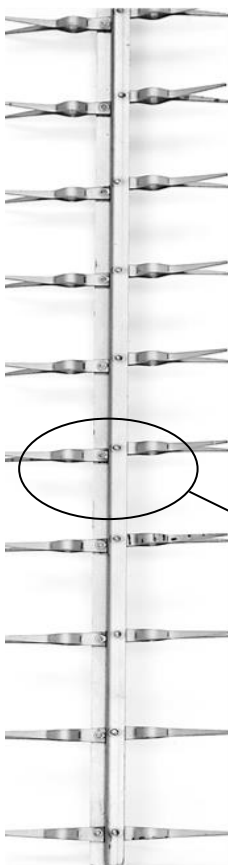

Client	
Référence	C - S30 075 T 12 TBT

750
HU
900
HT

CROSSE	
Modèle	Standard
Matière	Titane

TYPE DE LIAISON	
Boulonnage	Titane

MONTAGE	
Modèle	Standard
Matière	Titane
Longueur contact	70 mm
Nb de Pinces (par Face)	22 x 2 = 44 Pinces
Nb de Faces	2