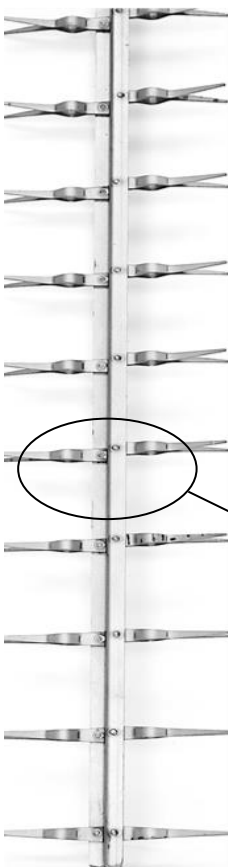

<b>Client</b>	
<b>Référence</b>	C - S60 065 T 12 ABA

650  
HU  
800  
HT

CROSSE	
<b>Modèle</b>	Standard
<b>Matière</b>	Aluminium

TYPE DE LIAISON	
<b>Boulonnage</b>	Aluminium

MONTAGE	
<b>Modèle</b>	Standard
<b>Matière</b>	Titane
<b>Longueur contact</b>	70 mm
<b>Nb de Pinces (par Face)</b>	10 x 2 = 20 Pinces
<b>Nb de Faces</b>	2