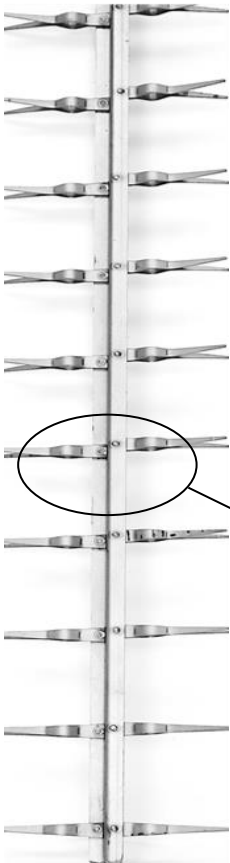

<b>Client</b>	
<b>Référence</b>	C - S60 075 T 12 CBT

750  
HU  
900  
HT

CROSSE	
<b>Modèle</b>	Standard
<b>Matière</b>	Cuivre

TYPE DE LIAISON	
<b>Boulonnage</b>	Titane

MONTAGE	
<b>Modèle</b>	Standard
<b>Matière</b>	Titane
<b>Longueur contact</b>	70 mm
<b>Nb de Pinces (par Face)</b>	12 x 2 = 24 Pinces
<b>Nb de Faces</b>	2