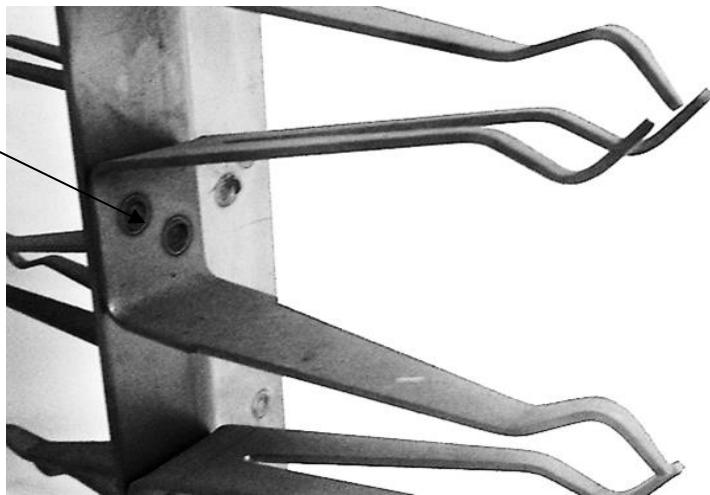

<b>Client</b>	
<b>Référence</b>	C - Y25 065 T 10 ABT

650  
 HU  
 800  
 HT

CROSSE	
<b>Modèle</b>	Standard
<b>Matière</b>	Aluminium

TYPE DE LIAISON	
<b>Boulonnage</b>	Titane

MONTAGE	
<b>Modèle</b>	Standard
<b>Matière</b>	Titane
<b>Longueur contact</b>	45 mm
<b>Nb de Pincés (par Face)</b>	24 x 2 = 48 Pincés
<b>Nb de Faces</b>	2