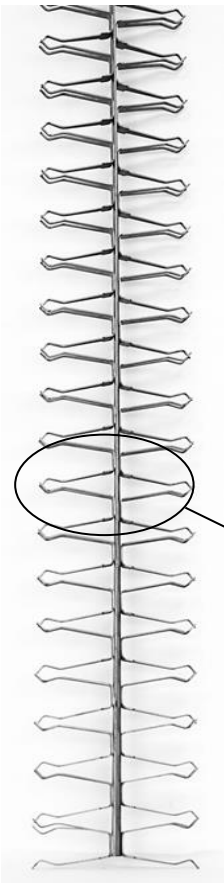

<b>Client</b>	
<b>Référence</b>	C - Y25 065 T 10 ABT

650  
 HU  
 800  
 HT

CROSSE	
<b>Modèle</b>	Standard
<b>Matière</b>	Aluminium

TYPE DE LIAISON	
<b>Boulonnage</b>	Titane

MONTAGE	
<b>Modèle</b>	Standard
<b>Matière</b>	Titane
<b>Longueur contact</b>	45 mm
<b>Nb de Pincés (par Face)</b>	24 x 2 = 48 Pincés
<b>Nb de Faces</b>	2