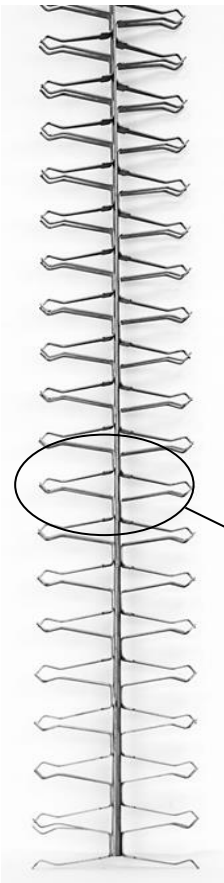

<b>Client</b>	
<b>Référence</b>	C - Y25 075 T 10 ABT

750

HU

900

HT

CROSSE	
<b>Modèle</b>	Standard
<b>Matière</b>	Aluminium

TYPE DE LIAISON	
<b>Boulonnage</b>	Titane

MONTAGE	
<b>Modèle</b>	Standard
<b>Matière</b>	Titane
<b>Longueur contact</b>	45 mm
<b>Nb de Pincés (par Face)</b>	28 x 2 = 56 Pincés
<b>Nb de Faces</b>	2