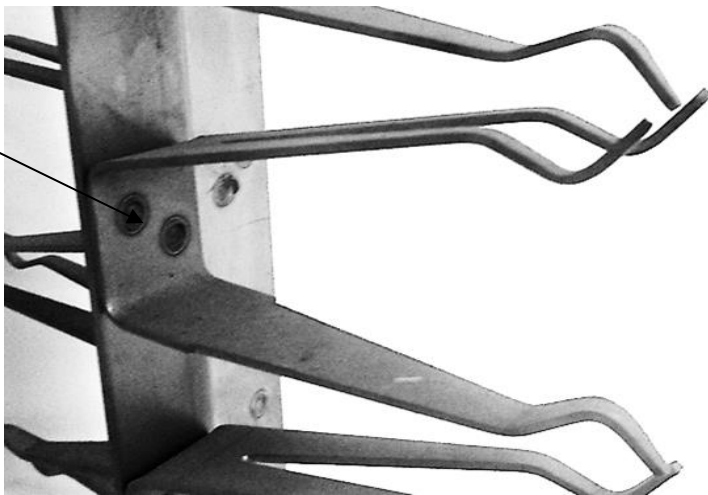

<b>Client</b>	
<b>Référence</b>	C - Y25 075 T 10 ABT

750

HU

900

HT

CROSSE	
<b>Modèle</b>	Standard
<b>Matière</b>	Aluminium

TYPE DE LIAISON	
<b>Boulonnage</b>	Titane

MONTAGE	
<b>Modèle</b>	Standard
<b>Matière</b>	Titane
<b>Longueur contact</b>	45 mm
<b>Nb de Pincés (par Face)</b>	28 x 2 = 56 Pincés
<b>Nb de Faces</b>	2