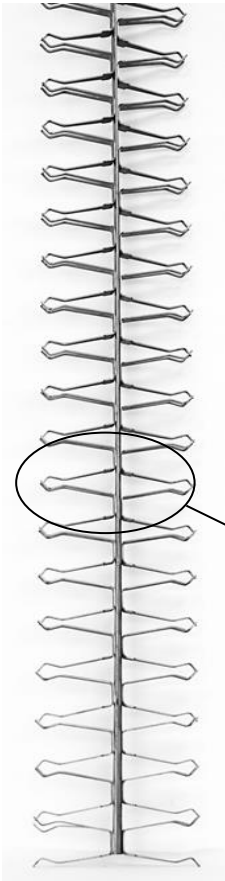

<b>Client</b>	
<b>Référence</b>	C - Y25 085 T 10 ABA

850

HU

1000

HT

CROSSE	
<b>Modèle</b>	Standard
<b>Matière</b>	Aluminium

TYPE DE LIAISON	
<b>Boulonnage</b>	Aluminium

MONTAGE	
<b>Modèle</b>	Standard
<b>Matière</b>	Titane
<b>Longueur contact</b>	45 mm
<b>Nb de Pincés (par Face)</b>	28 x 2 = 56 Pincés
<b>Nb de Faces</b>	2