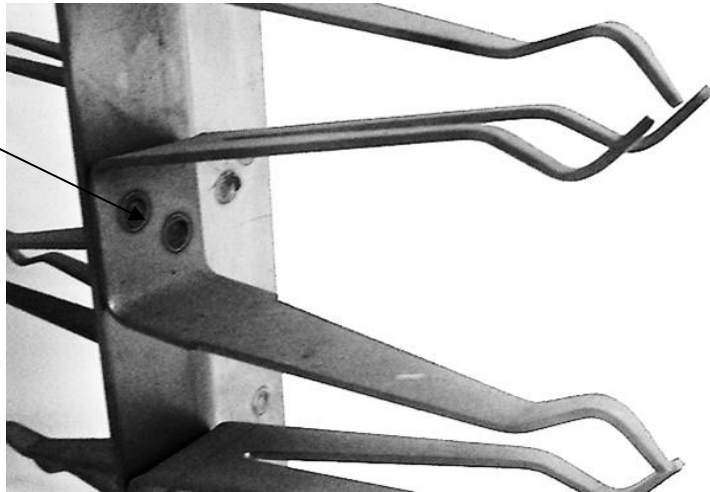

<b>Client</b>	
<b>Référence</b>	C - Y25 085 T 10 ABA

850

HU

1000

HT

CROSSE	
<b>Modèle</b>	Standard
<b>Matière</b>	Aluminium

TYPE DE LIAISON	
<b>Boulonnage</b>	Aluminium

MONTAGE	
<b>Modèle</b>	Standard
<b>Matière</b>	Titane
<b>Longueur contact</b>	45 mm
<b>Nb de Pincés (par Face)</b>	28 x 2 = 56 Pincés
<b>Nb de Faces</b>	2