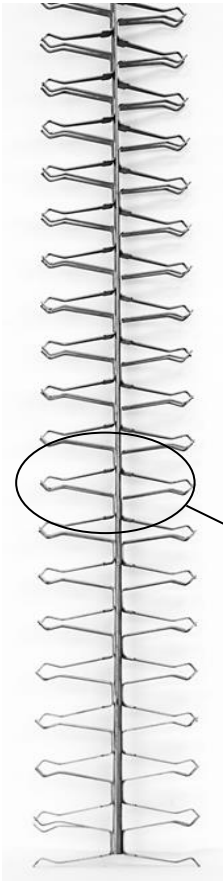

<b>Client</b>	
<b>Référence</b>	C - Y25 100 T 10 CBT

1000

CROSSE	
<b>Modèle</b>	Standard
<b>Matière</b>	Cuivre

TYPE DE LIAISON	
<b>Boulonnage</b>	Titane

HU

MONTAGE	
<b>Modèle</b>	Standard
<b>Matière</b>	Titane
<b>Longueur contact</b>	45 mm
<b>Nb de Pincés (par Face)</b>	39 x 2 = 78 Pincés
<b>Nb de Faces</b>	2

1150

HT

<b>Poids unitaire :</b>		<b>kg</b>
-------------------------	--	-----------

Indice	Date	Validation