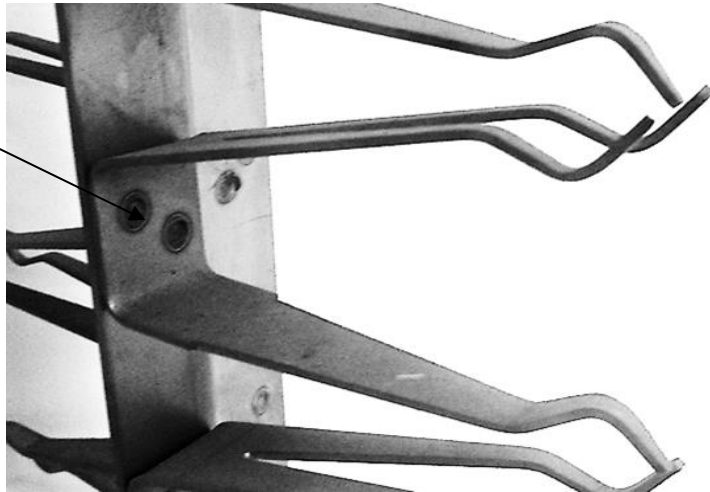

HT

Poids unitaire :		kg

Indice	Date	Validation