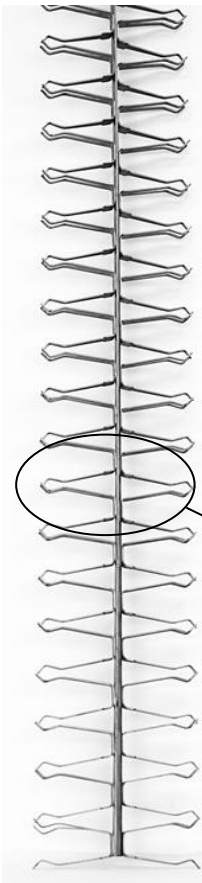

<b>Client</b>	
<b>Référence</b>	C - Y30 085 T 10 CBT

850

HU

1000

HT

CROSSE	
<b>Modèle</b>	Standard
<b>Matière</b>	Cuivre

TYPE DE LIAISON	
<b>Boulonnage</b>	Titane

MONTAGE	
<b>Modèle</b>	Standard
<b>Matière</b>	Titane
<b>Longueur contact</b>	45 mm
<b>Nb de Pincés (par Face)</b>	26 x 2 = 52 Pincés
<b>Nb de Faces</b>	2