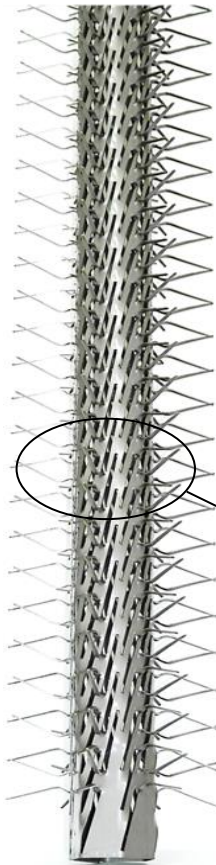

<b>Client</b>	
<b>Référence</b>	C - S07 065 T 07 TS

650
HU
800
HT

CROSSE	
<b>Modèle</b>	Standard
<b>Matière</b>	Titane

TYPE DE LIAISON	
<b>Soudage</b>	Titane

MONTAGE	
<b>Modèle</b>	Standard
<b>Matière</b>	Titane
<b>Longueur contact</b>	30 mm
<b>Nb de Pinces (par Face)</b>	84 x 2 = 168 Pincés
<b>Nb de Faces</b>	6