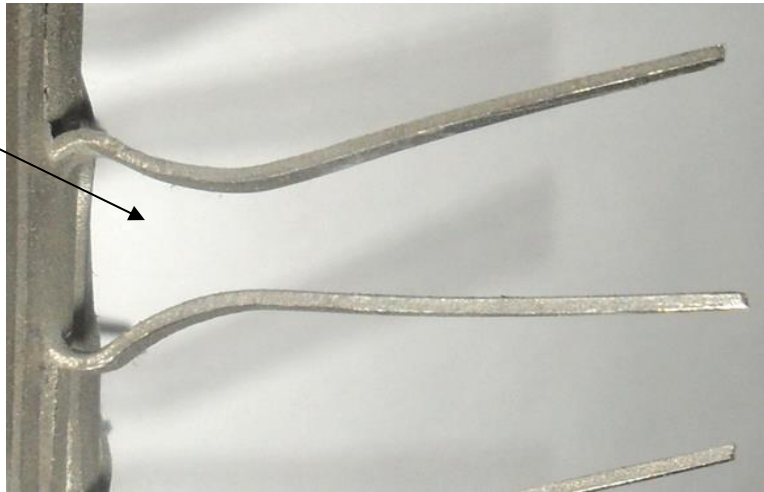

<b>Client</b>	
<b>Référence</b>	C - S27 065 A 20

650
HU
800
HT

CROSSE	
<b>Modèle</b>	Standard
<b>Matière</b>	Aluminium

TYPE DE LIAISON	
<b>Rivetage</b>	Aluminium

MONTAGE	
<b>Modèle</b>	Standard
<b>Matière</b>	Aluminium
<b>Longueur contact</b>	40 mm
<b>Nb de Pinces (par Face)</b>	66 x 2 = 132 Pinces
<b>Nb de Faces</b>	6