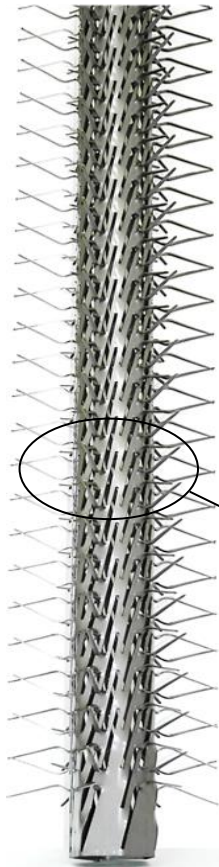

<b>Client</b>	
<b>Référence</b>	C - S27 065 A 20

650
HU
800
HT

CROSSE	
<b>Modèle</b>	Standard
<b>Matière</b>	Aluminium

TYPE DE LIAISON	
<b>Rivetage</b>	Aluminium

MONTAGE	
<b>Modèle</b>	Standard
<b>Matière</b>	Aluminium
<b>Longueur contact</b>	40 mm
<b>Nb de Pinces (par Face)</b>	66 x 2 = 132 Pinces
<b>Nb de Faces</b>	6