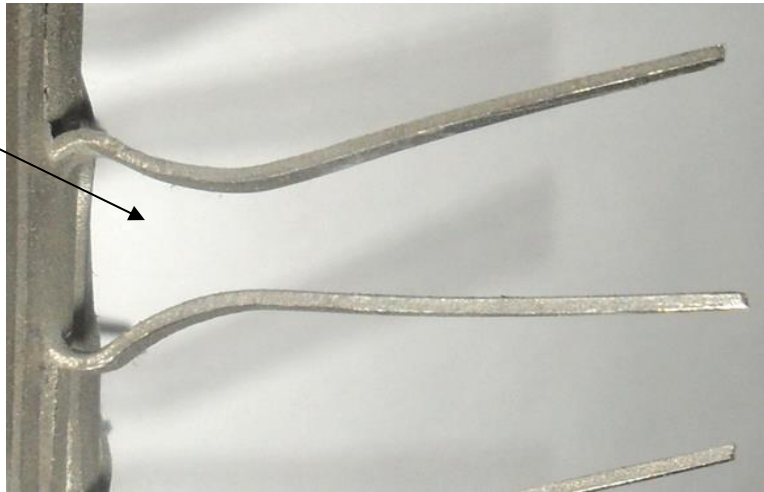

<b>Client</b>	
<b>Référence</b>	C - S27 075 A 20

750
HU
900
HT

CROSSE	
<b>Modèle</b>	Standard
<b>Matière</b>	Aluminium

TYPE DE LIAISON	
<b>Rivetage</b>	Aluminium

MONTAGE	
<b>Modèle</b>	Standard
<b>Matière</b>	Aluminium
<b>Longueur contact</b>	40 mm
<b>Nb de Pinces (par Face)</b>	78 x 2 = 156 Pinces
<b>Nb de Faces</b>	6