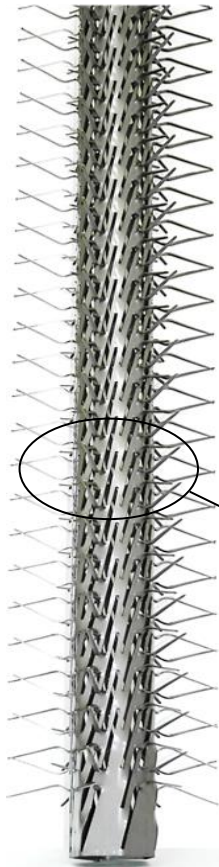

<b>Client</b>	
<b>Référence</b>	C - S27 075 A 20

750
HU
900
HT

CROSSE	
<b>Modèle</b>	Standard
<b>Matière</b>	Aluminium

TYPE DE LIAISON	
<b>Rivetage</b>	Aluminium

MONTAGE	
<b>Modèle</b>	Standard
<b>Matière</b>	Aluminium
<b>Longueur contact</b>	40 mm
<b>Nb de Pinces (par Face)</b>	78 x 2 = 156 Pinces
<b>Nb de Faces</b>	6