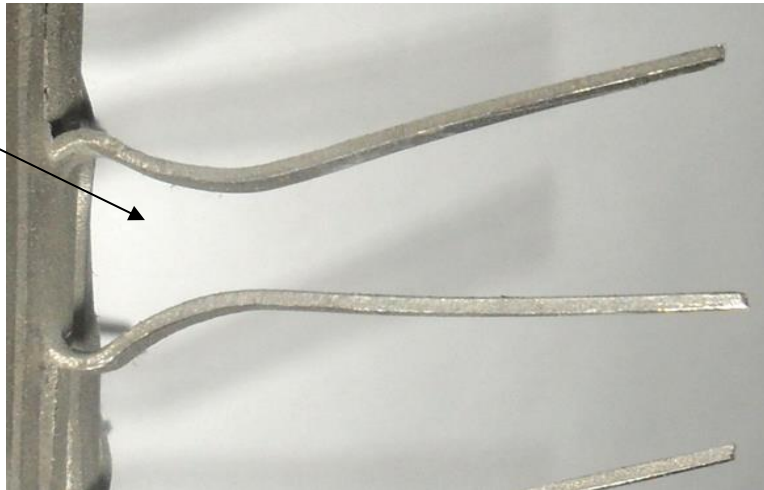

<b>Client</b>	
<b>Référence</b>	C - S27 075 A 20 ABA

750
HU
900
HT

CROSSE	
<b>Modèle</b>	Standard
<b>Matière</b>	Aluminium

TYPE DE LIAISON	
<b>Boulonnage</b>	Aluminium

MONTAGE	
<b>Modèle</b>	Standard
<b>Matière</b>	Aluminium
<b>Longueur contact</b>	40 mm
<b>Nb de Pinces (par Face)</b>	78 x 2 = 156 Pinces
<b>Nb de Faces</b>	6