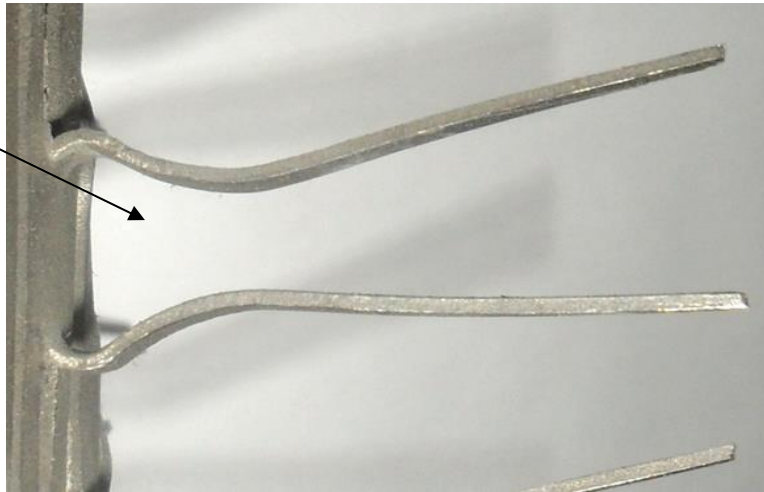

<b>Client</b>	
<b>Référence</b>	C - S27 085 T 10 CBA

850
HU
1000
HT

CROSSE	
<b>Modèle</b>	Standard
<b>Matière</b>	Cuivre

TYPE DE LIAISON	
<b>Boulonnage</b>	Aluminium

MONTAGE	
<b>Modèle</b>	Standard
<b>Matière</b>	Titane
<b>Longueur contact</b>	40 mm
<b>Nb de Pinces (par Face)</b>	90 x 2 = 180 Pinces
<b>Nb de Faces</b>	6