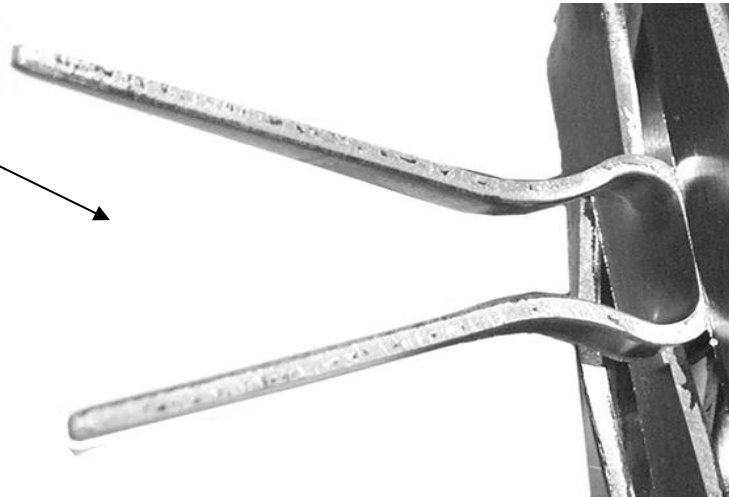

<b>Client</b>	
<b>Référence</b>	C - S57 065 T 10 ABT

650
HU
800
HT

CROSSE	
<b>Modèle</b>	Standard
<b>Matière</b>	Aluminium

TYPE DE LIAISON	
<b>Boulonnage</b>	Titane

MONTAGE	
<b>Modèle</b>	Standard
<b>Matière</b>	Titane
<b>Longueur contact</b>	55 mm
<b>Nb de Pinces (par Face)</b>	30 x 2 = 60 Pinces
<b>Nb de Faces</b>	6