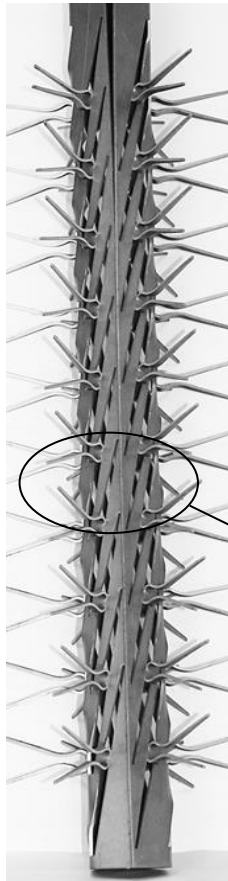

<b>Client</b>	
<b>Référence</b>	C - S57 065 T 10 ABT

650
HU
800
HT

CROSSE	
<b>Modèle</b>	Standard
<b>Matière</b>	Aluminium

TYPE DE LIAISON	
<b>Boulonnage</b>	Titane

MONTAGE	
<b>Modèle</b>	Standard
<b>Matière</b>	Titane
<b>Longueur contact</b>	55 mm
<b>Nb de Pinces (par Face)</b>	30 x 2 = 60 Pinces
<b>Nb de Faces</b>	6