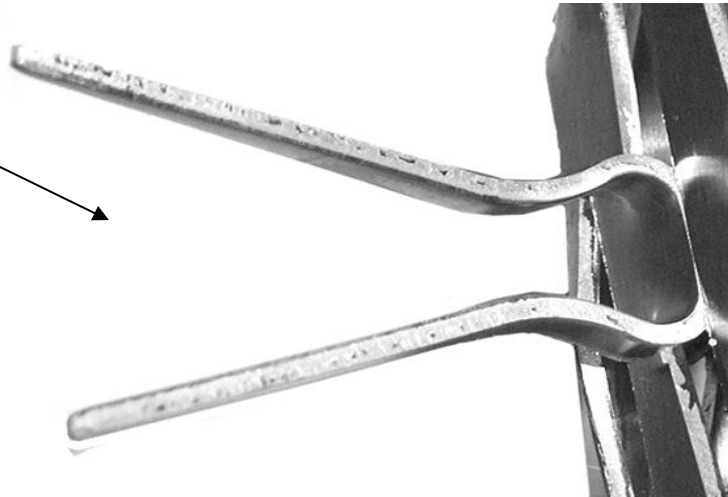

<b>Client</b>	
<b>Référence</b>	C - S57 085 T 10 ABA

850
HU
1000
HT

CROSSE	
<b>Modèle</b>	Standard
<b>Matière</b>	Aluminium

TYPE DE LIAISON	
<b>Boulonnage</b>	Aluminium

MONTAGE	
<b>Modèle</b>	Standard
<b>Matière</b>	Titane
<b>Longueur contact</b>	55 mm
<b>Nb de Pinces (par Face)</b>	42 x 2 = 84 Pinces
<b>Nb de Faces</b>	6