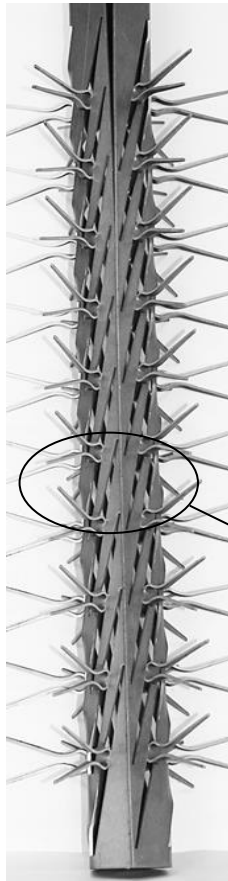

<b>Client</b>	
<b>Référence</b>	C - S57 085 T 10 ABA

850
HU
1000
HT

CROSSE	
<b>Modèle</b>	Standard
<b>Matière</b>	Aluminium

TYPE DE LIAISON	
<b>Boulonnage</b>	Aluminium

MONTAGE	
<b>Modèle</b>	Standard
<b>Matière</b>	Titane
<b>Longueur contact</b>	55 mm
<b>Nb de Pinces (par Face)</b>	42 x 2 = 84 Pinces
<b>Nb de Faces</b>	6