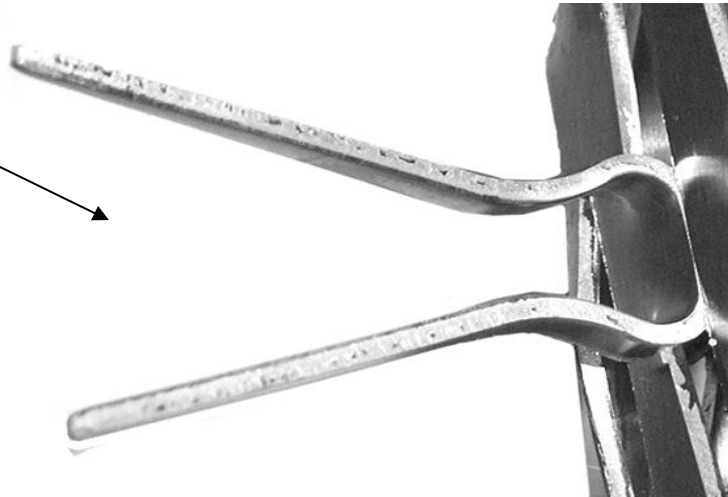

<b>Client</b>	
<b>Référence</b>	C - S57 085 T 10 ABT

850
HU
1000
HT

CROSSE	
<b>Modèle</b>	Standard
<b>Matière</b>	Aluminium

TYPE DE LIAISON	
<b>Boulonnage</b>	Titane

MONTAGE	
<b>Modèle</b>	Standard
<b>Matière</b>	Titane
<b>Longueur contact</b>	55 mm
<b>Nb de Pinces (par Face)</b>	42 x 2 = 84 Pinces
<b>Nb de Faces</b>	6