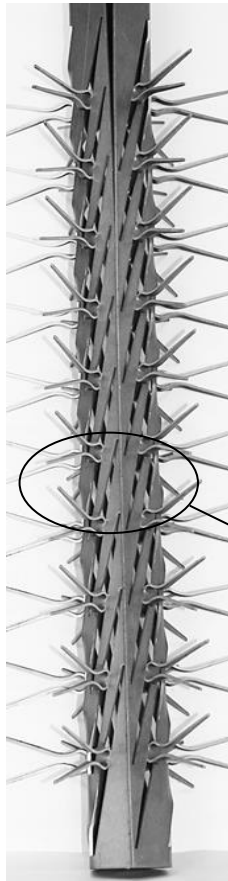

<b>Client</b>	
<b>Référence</b>	C - S57 085 T 10 ABT

850
HU
1000
HT

CROSSE	
<b>Modèle</b>	Standard
<b>Matière</b>	Aluminium

TYPE DE LIAISON	
<b>Boulonnage</b>	Titane

MONTAGE	
<b>Modèle</b>	Standard
<b>Matière</b>	Titane
<b>Longueur contact</b>	55 mm
<b>Nb de Pinces (par Face)</b>	42 x 2 = 84 Pinces
<b>Nb de Faces</b>	6