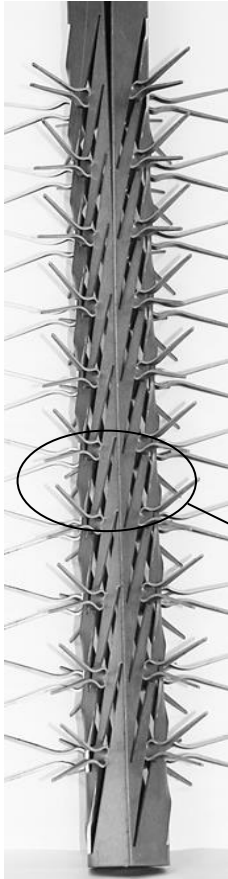

<b>Client</b>	
<b>Référence</b>	C - S57 085 T 10 TBT

850
HU
1000
HT

CROSSE	
<b>Modèle</b>	Standard
<b>Matière</b>	Titane

TYPE DE LIAISON	
<b>Boulonnage</b>	Titane

MONTAGE	
<b>Modèle</b>	Standard
<b>Matière</b>	Titane
<b>Longueur contact</b>	55 mm
<b>Nb de Pinces (par Face)</b>	42 x 2 = 84 Pinces
<b>Nb de Faces</b>	6