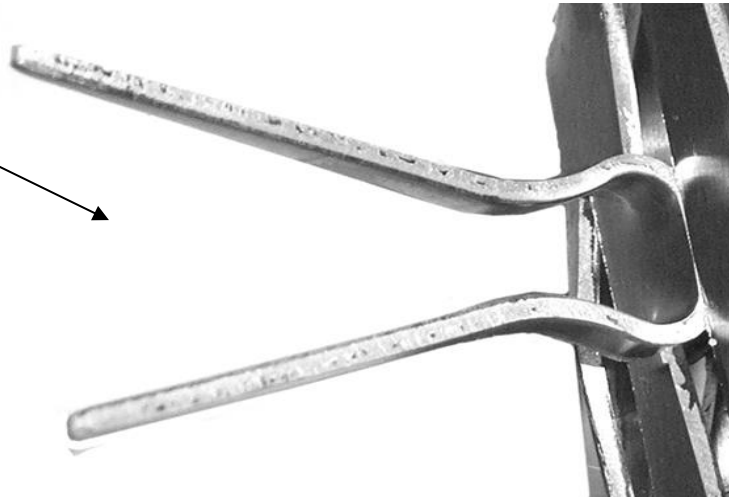

<b>Client</b>	
<b>Référence</b>	C - S57 085 T 10 TBT

850
HU
1000
HT

CROSSE	
<b>Modèle</b>	Standard
<b>Matière</b>	Titane

TYPE DE LIAISON	
<b>Boulonnage</b>	Titane

MONTAGE	
<b>Modèle</b>	Standard
<b>Matière</b>	Titane
<b>Longueur contact</b>	55 mm
<b>Nb de Pinces (par Face)</b>	42 x 2 = 84 Pinces
<b>Nb de Faces</b>	6