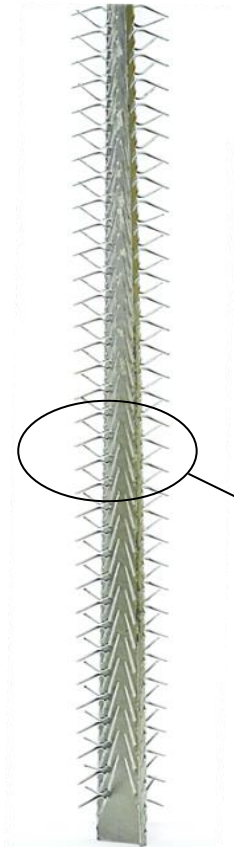

Client	
Référence	C - S00 065 A 15 ARA

650
HU
800
HT

CROSSE	
Modèle	Standard
Matière	Aluminium

TYPE DE LIAISON	
Rivetage	Aluminium

MONTAGE	
Modèle	Standard
Matière	Aluminium
Longueur contact	30 mm
Nb de Pinces (par Face)	28 x 2 = 56 Pinces
Nb de Faces	2