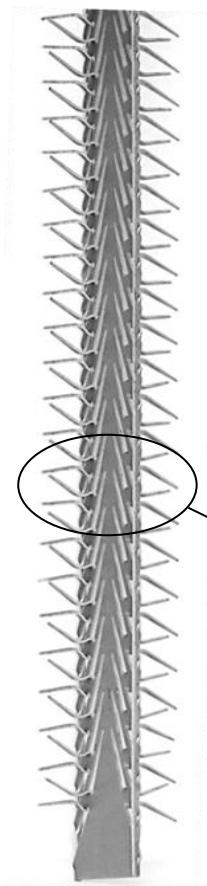

<b>Client</b>	
<b>Référence</b>	C - S20 075 A 20 ARA

750
HU
900
HT

CROSSE	
<b>Modèle</b>	Standard
<b>Matière</b>	Aluminium

TYPE DE LIAISON	
<b>Rivetage</b>	Aluminium

MONTAGE	
<b>Modèle</b>	Standard
<b>Matière</b>	Aluminium
<b>Longueur contact</b>	40 mm
<b>Nb de Pinces (par Face)</b>	26 x 2 = 52 Pinces
<b>Nb de Faces</b>	2

<b>Poids unitaire :</b>		<b>kg</b>
-------------------------	--	-----------

Indice	Date	Validation