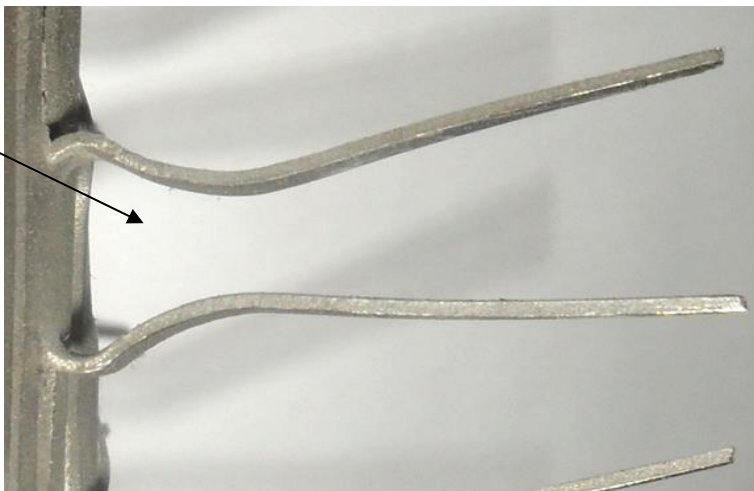

<b>Client</b>	
<b>Référence</b>	C - S20 075 A 20 ARA

750
HU
900
HT

CROSSE	
<b>Modèle</b>	Standard
<b>Matière</b>	Aluminium

TYPE DE LIAISON	
<b>Rivetage</b>	Aluminium

MONTAGE	
<b>Modèle</b>	Standard
<b>Matière</b>	Aluminium
<b>Longueur contact</b>	40 mm
<b>Nb de Pinces (par Face)</b>	26 x 2 = 52 Pinces
<b>Nb de Faces</b>	2