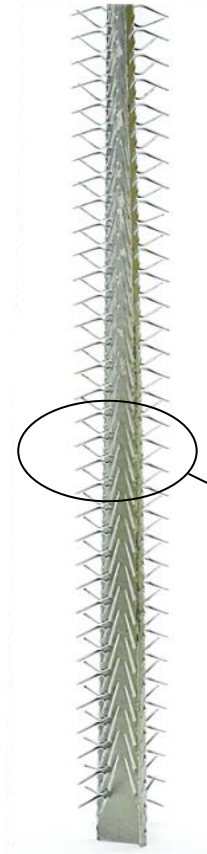

Client	
Référence	C - S00 075 T 07 TBT

750
HU
900
HT

CROSSE	
Modèle	Standard
Matière	Titane

TYPE DE LIAISON	
Boulonnage	Titane

MONTAGE	
Modèle	Standard
Matière	Titane
Longueur contact	30 mm
Nb de Pinces (par Face)	34 x 2 = 68 Pinces
Nb de Faces	2