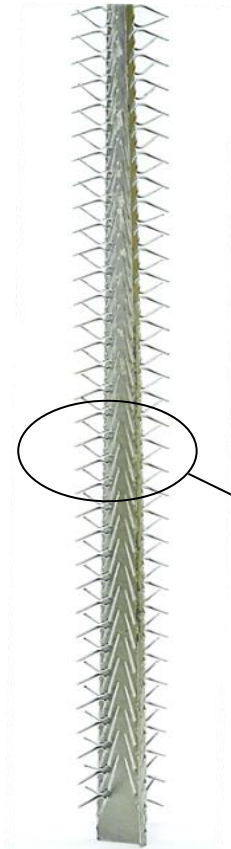

<b>Client</b>	
<b>Référence</b>	C - S00 075 T 07 TS

750
HU
900
HT

CROSSE	
<b>Modèle</b>	Standard
<b>Matière</b>	Titane

TYPE DE LIAISON	
<b>Soudage</b>	Titane

MONTAGE	
<b>Modèle</b>	Standard
<b>Matière</b>	Titane
<b>Longueur contact</b>	30 mm
<b>Nb de Pincés (par Face)</b>	34 x 2 = 68 Pincés
<b>Nb de Faces</b>	2