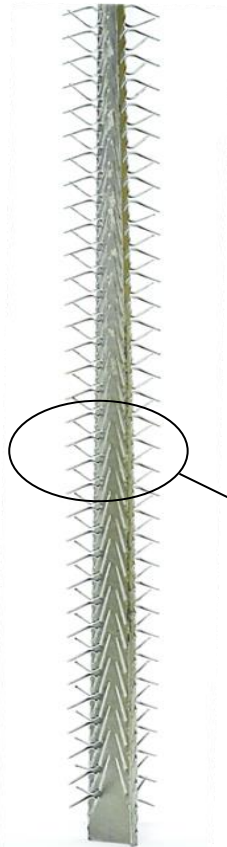

<b>Client</b>	
<b>Référence</b>	C - S00 075 T 07 CBA

750
HU
900
HT

CROSSE	
<b>Modèle</b>	Standard
<b>Matière</b>	Cuivre

TYPE DE LIAISON	
<b>Boulonnage</b>	Aluminium

MONTAGE	
<b>Modèle</b>	Standard
<b>Matière</b>	Titane
<b>Longueur contact</b>	30 mm
<b>Nb de Pincés (par Face)</b>	34 x 2 = 68 Pincés
<b>Nb de Faces</b>	2