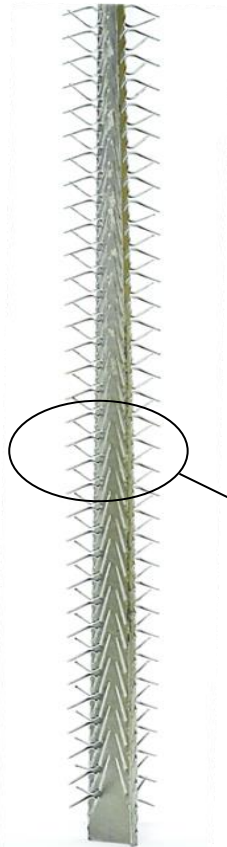

<b>Client</b>	
<b>Référence</b>	C - S00 075 T 07 CBT

750
HU
900
HT

CROSSE	
<b>Modèle</b>	Standard
<b>Matière</b>	Cuivre

TYPE DE LIAISON	
<b>Boulonnage</b>	Titane

MONTAGE	
<b>Modèle</b>	Standard
<b>Matière</b>	Titane
<b>Longueur contact</b>	30 mm
<b>Nb de Pinces (par Face)</b>	34 x 2 = 68 Pinc
<b>Nb de Faces</b>	2