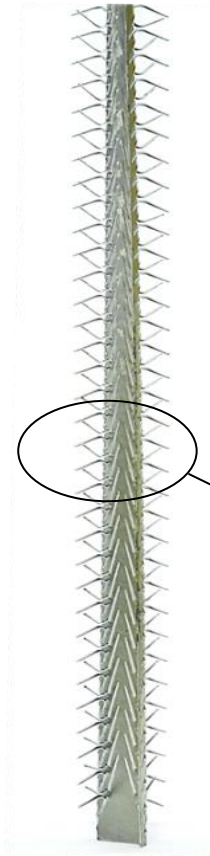

<b>Client</b>	
<b>Référence</b>	C - S00 085 T 07 TBT

850
HU
1000
HT

CROSSE	
<b>Modèle</b>	Standard
<b>Matière</b>	Titane

TYPE DE LIAISON	
<b>Boulonnage</b>	Titane

MONTAGE	
<b>Modèle</b>	Standard
<b>Matière</b>	Titane
<b>Longueur contact</b>	30 mm
<b>Nb de Pinces (par Face)</b>	39 x 2 = 78 Pinc
<b>Nb de Faces</b>	2