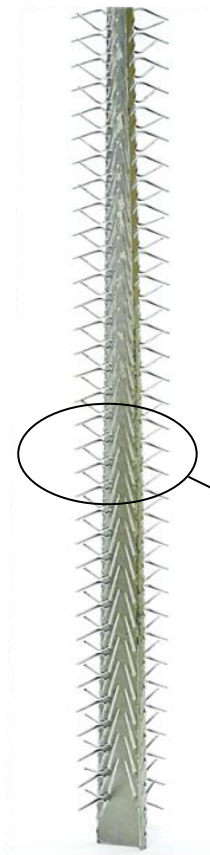

<b>Client</b>	
<b>Référence</b>	C - S00 100 T 07 ABT

1000
HU
1150
HT

CROSSE	
<b>Modèle</b>	Standard
<b>Matière</b>	Aluminium

TYPE DE LIAISON	
<b>Boulonnage</b>	Titane

MONTAGE	
<b>Modèle</b>	Standard
<b>Matière</b>	Titane
<b>Longueur contact</b>	30 mm
<b>Nb de Pincés (par Face)</b>	45 x 2 = 90 Pincés
<b>Nb de Faces</b>	2