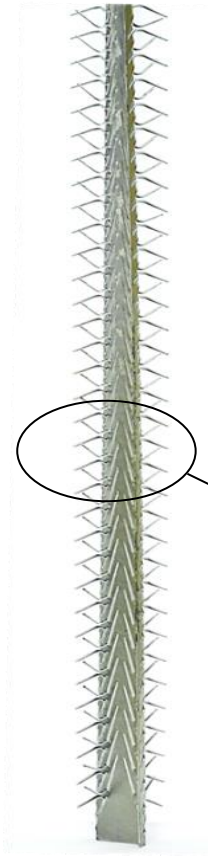

<b>Client</b>	
<b>Référence</b>	C - S00 100 T 07 TBT

1000
HU
1150
HT

CROSSE	
<b>Modèle</b>	Standard
<b>Matière</b>	Titane

TYPE DE LIAISON	
<b>Boulonnage</b>	Titane

MONTAGE	
<b>Modèle</b>	Standard
<b>Matière</b>	Titane
<b>Longueur contact</b>	30 mm
<b>Nb de Pinces (par Face)</b>	45 x 2 = 90 Pinces
<b>Nb de Faces</b>	2