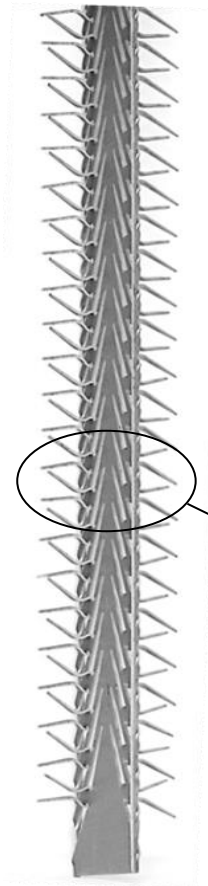

<b>Client</b>	
<b>Référence</b>	C - S20 085 T 10 ABA

850
HU
1000
HT

CROSSE	
<b>Modèle</b>	Standard
<b>Matière</b>	Aluminium

TYPE DE LIAISON	
<b>Boulonnage</b>	Aluminium

MONTAGE	
<b>Modèle</b>	Standard
<b>Matière</b>	Titane
<b>Longueur contact</b>	40 mm
<b>Nb de Pinces (par Face)</b>	30 x 2 = 60 Pinces
<b>Nb de Faces</b>	2

<b>Poids unitaire :</b>		<b>kg</b>
-------------------------	--	-----------

Indice	Date	Validation