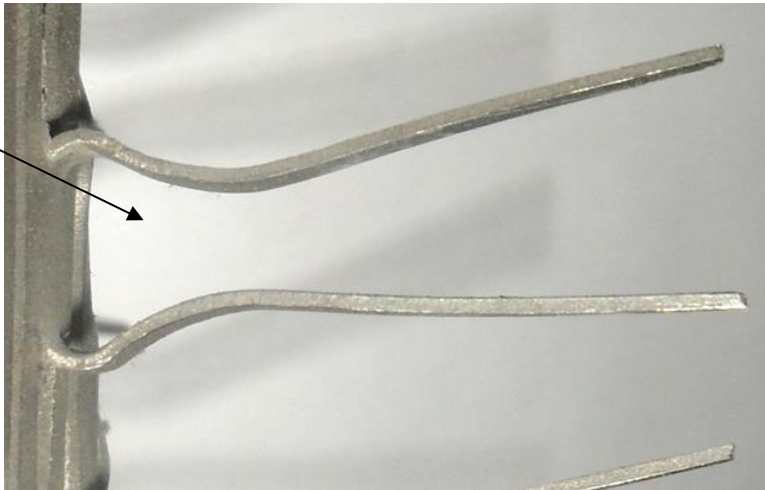

<b>Client</b>	
<b>Référence</b>	C - S20 085 T 10 ABA

850
HU
1000
HT

CROSSE	
<b>Modèle</b>	Standard
<b>Matière</b>	Aluminium

TYPE DE LIAISON	
<b>Boulonnage</b>	Aluminium

MONTAGE	
<b>Modèle</b>	Standard
<b>Matière</b>	Titane
<b>Longueur contact</b>	40 mm
<b>Nb de Pinces (par Face)</b>	30 x 2 = 60 Pinces
<b>Nb de Faces</b>	2