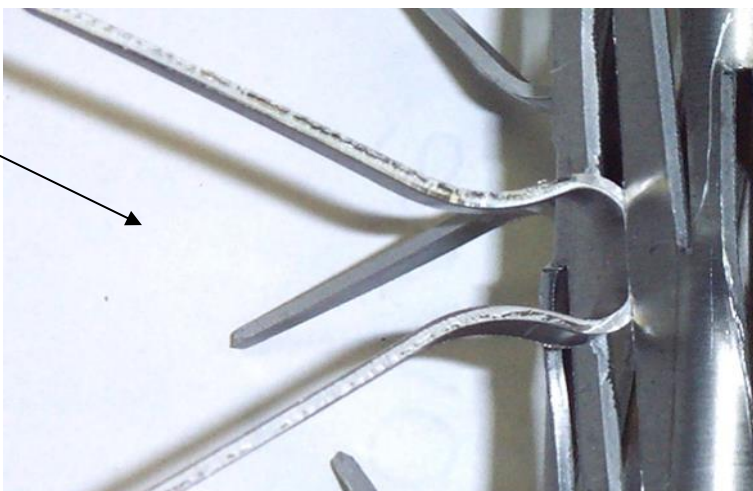

<b>Client</b>	
<b>Référence</b>	C - S75 065 T 15 ABA

650
HU
800
HT

CROSSE	
<b>Modèle</b>	Standard
<b>Matière</b>	Aluminium

TYPE DE LIAISON	
<b>Boulonnage</b>	Aluminium

MONTAGE	
<b>Modèle</b>	Standard
<b>Matière</b>	Titane
<b>Longueur contact</b>	65 mm
<b>Nb de Pinces (par Face)</b>	7 x 4 = 28 Pinces
<b>Nb de Faces</b>	4