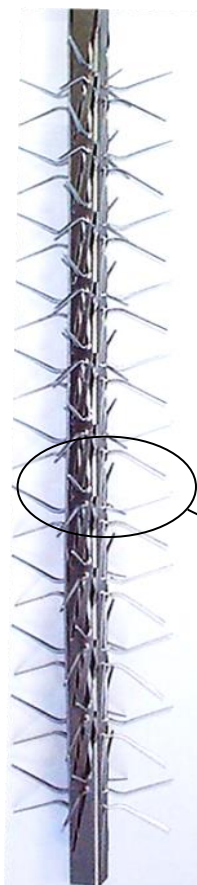

<b>Client</b>	
<b>Référence</b>	C - S75 065 T 15 ABA

650
HU
800
HT

CROSSE	
<b>Modèle</b>	Standard
<b>Matière</b>	Aluminium

TYPE DE LIAISON	
<b>Boulonnage</b>	Aluminium

MONTAGE	
<b>Modèle</b>	Standard
<b>Matière</b>	Titane
<b>Longueur contact</b>	65 mm
<b>Nb de Pinces (par Face)</b>	7 x 4 = 28 Pinces
<b>Nb de Faces</b>	4

<b>Poids unitaire :</b>		<b>kg</b>
-------------------------	--	-----------

Indice	Date	Validation