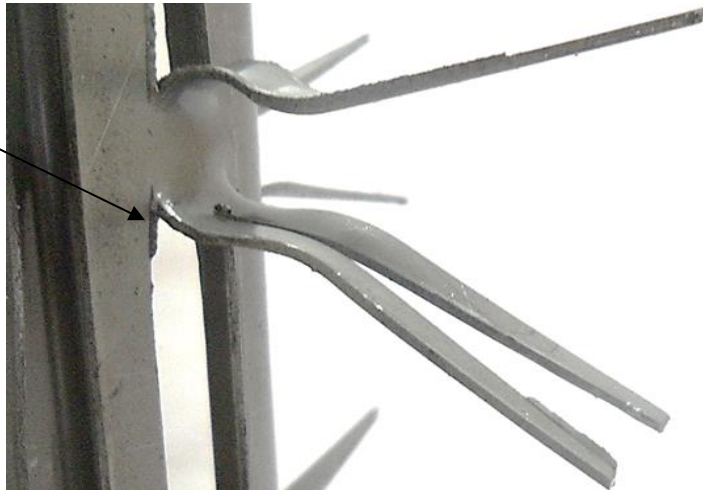

<b>Client</b>	
<b>Référence</b>	C - Y46 075 T 10 ABA

750
HU
900
HT

CROSSE	
<b>Modèle</b>	Standard
<b>Matière</b>	Aluminium

TYPE DE LIAISON	
<b>Boulonnage</b>	Aluminium

MONTAGE	
<b>Modèle</b>	Standard
<b>Matière</b>	Titane
<b>Longueur contact</b>	35 mm
<b>Nb de Pinces (par Face)</b>	14 x 4 = 56 Pinces
<b>Nb de Faces</b>	4