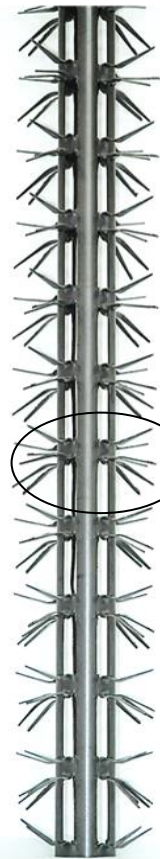

<b>Client</b>	
<b>Référence</b>	C - Y46 075 T 10 ABA

750
HU
900
HT

CROSSE	
<b>Modèle</b>	Standard
<b>Matière</b>	Aluminium

TYPE DE LIAISON	
<b>Boulonnage</b>	Aluminium

MONTAGE	
<b>Modèle</b>	Standard
<b>Matière</b>	Titane
<b>Longueur contact</b>	35 mm
<b>Nb de Pinces (par Face)</b>	14 x 4 = 56 Pinces
<b>Nb de Faces</b>	4

<b>Poids unitaire :</b>		<b>kg</b>
-------------------------	--	-----------

Indice	Date	Validation